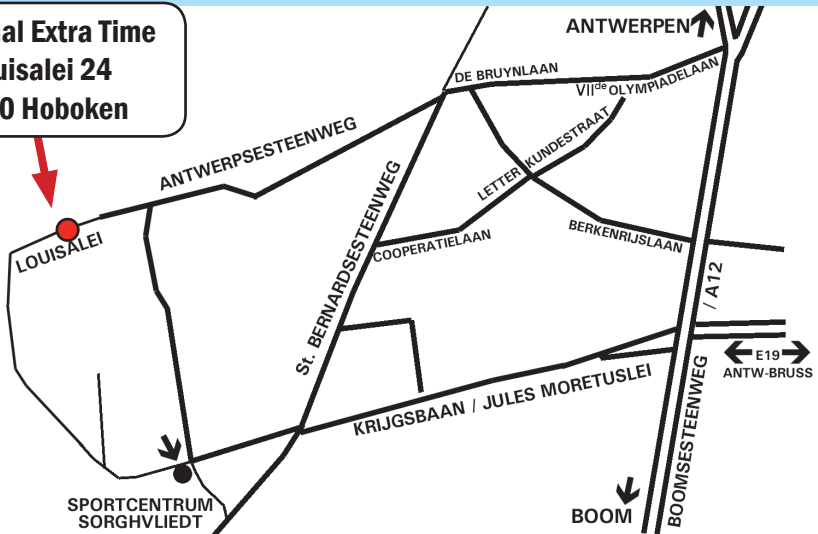

PRIJZENGEELD - TABLE DES PRIX

umicore
Precious Metals
Refining

- Heren A : 500 + 300 + 125 + 60
- Heren A10/B0/B2 : 300 + 140 + 2 x 60
- Heren B : 240 + 100 + 2 x 40
- Heren B4/B6 : 100 + 60 + 2 x 15
- Heren C : 75 + 45 + 2 x 15
- Heren C0/C2 : 60 + 35 + 2 x 15
- Heren C4/C6 : 60 + 35 + 2 x 15
- Heren D : 50 + 30 + 2 x 15
- Heren D0/D2 : 45 + 20 + 2 x 10
- Heren D4/D6 : 45 + 20 + 2 x 10
- Heren E : 30 + 15
- Heren E0/E2 : 25 + 10
- Heren E4/E6 : 25 + 10
- Heren NG : 10 + 5
- Dames A : 240 + 100 + 2 x 50
- Dames B : 75 + 40 + 2 x 15
- Dames C : 30 + 15
- Dames D : 20 + 10
- Dames Ng : 10 + 5

*** OPGELET:
ALLE JEUGDREEKSEN OP
VRIJDAGNAMIDDAG
OM 15 UUR**

*** OPEN DUBBELREEKS EN
REEKSEN AVVV & SPORTA
OP VRIJDAGAVOND OM
19.30 UUR (met voorgift!)**

* De organisatoren behouden zich het recht voor sommige geldprijzen te vervangen door aankoopbons voor tafeltennismateriaal.

**Sporthal Extra Time
Louisalei 24
2660 Hoboken**