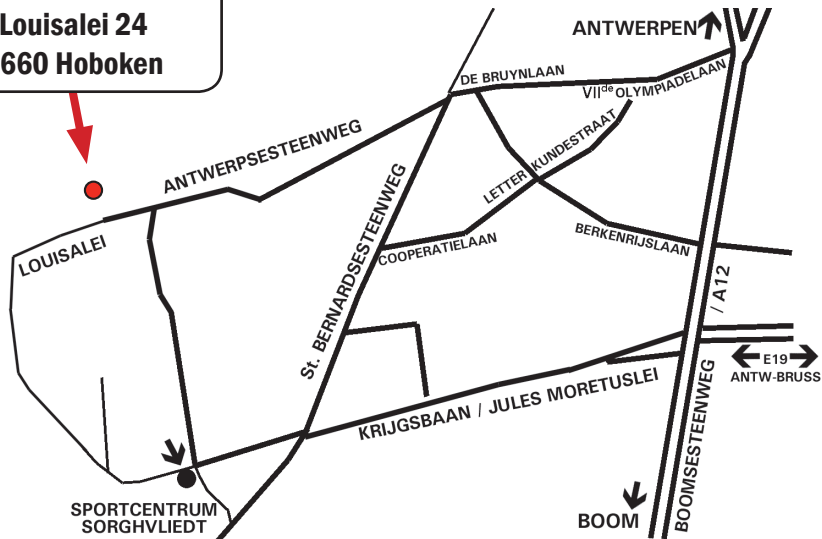

Extra Time

A DISTRICT HOBOKEN

umicore
Precious Metals
Refining

Sporthal Extra Time
Louisalei 24
2660 Hoboken

*** OPGELET:**
ALLE JEUGDREEKSEN OP VRIJDAGNAMIDDAG OM 15 UUR

*** OPEN DOUBBELREEKS EN REEKSEN AVVV & SPORTA**
OP VRIJDAGAVOND OM 19.30 UUR (met voorgift!)