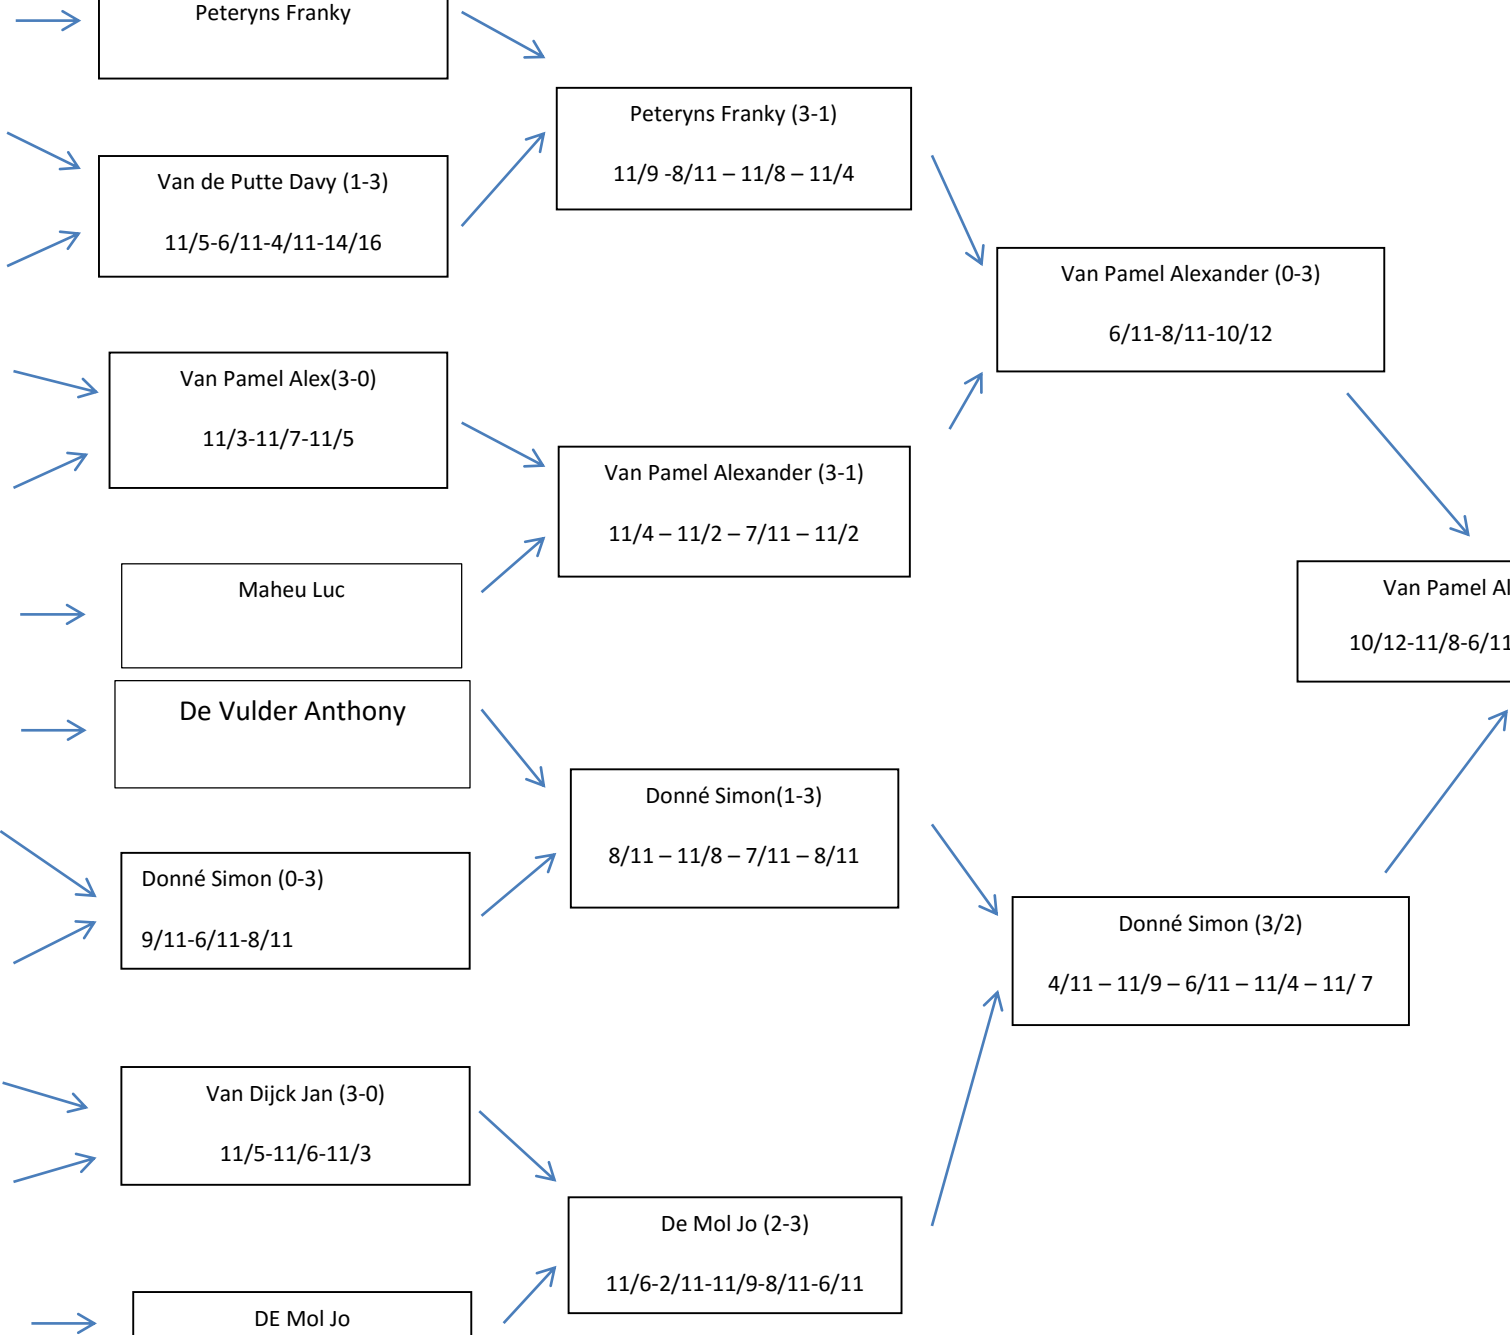

Eindtabel Heren

Poule A - plaats 1 Peteryns Franky - Palaestra
Poule B – plaats 2 Goderis Mattias - Merelbeke
Poule F – plaats 2 Van De Putte Dave -Merelbeke
Poule E – plaats 1 Van Pamel Alexander – Baarle
Poule C – plaats 2 De Pestel Maarten – Ttc Gent
Poule D plaats 1 Maheu Luc – Rooigem N.A.
Poule C plaats 1 DE Vulder Anthony – Rooigem
Poule D plaats 2 De Bont Dominique - .
Poule F plaats 1 Donné Simon - Wetteren
Poule E plaats 2 Van Dijck Jan – Rooigem N.A.
Poule A plaats 2 Coppens Raoul – Rooigem N.A.
Poule B plaats 1 De Mol Jo – Rooigem N.A.

Kwartfinales

Peteryns Franky
Van de Putte Davy (1-3) 11/5-6/11-4/11-14/16
Van Pamel Alex(3-0) 11/3-11/7-11/5
Maheu Luc
De Vulder Anthony
Donné Simon (0-3) 9/11-6/11-8/11
Van Dijck Jan (3-0) 11/5-11/6-11/3
DE Mol Jo

Halve finales

Peteryns Franky (3-1) 11/9 -8/11 – 11/8 – 11/4
Van Pamel Alexander (3-1) 11/4 – 11/2 – 7/11 – 11/2
Donné Simon(1-3) 8/11 – 11/8 – 7/11 – 8/11
De Mol Jo (2-3) 11/6-2/11-11/9-8/11-6/11

Finale

Van Pamel Alexander (0-3) 6/11-8/11-10/12
Donné Simon (3/2) 4/11 – 11/9 – 6/11 – 11/4 – 11/ 7

Winnaar

Van Pamel Alex (3-2) 10/12-11/8-6/11-11/2-11/8