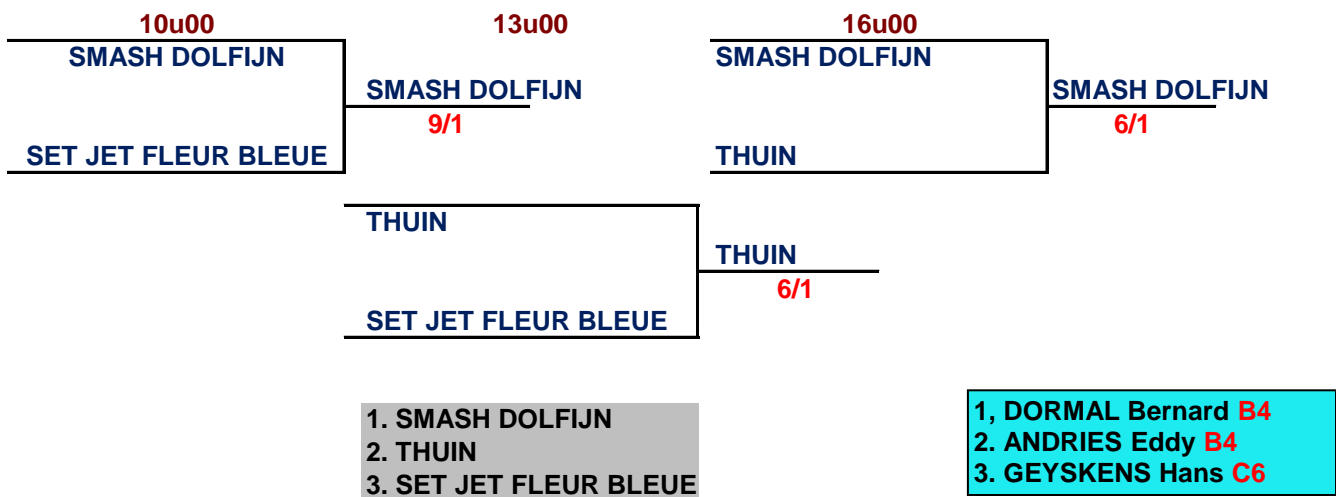

# UITSLAGEN FINALES NATIONALE INTERCLUB VETERANEN SEIZOEN 2015-2016 - 8 mei te SUARLEE

+ 40 HEREN

+50 HEREN

+60 HEREN

+ 65 HEREN

+ 70 HEREN