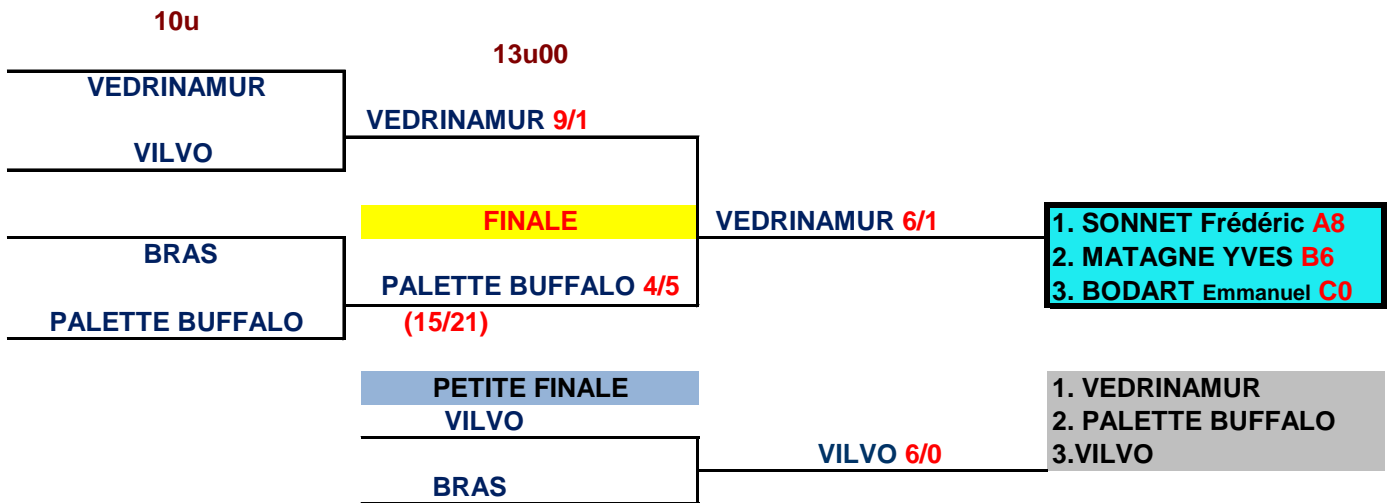

# UITSLAGEN FINALES NATIONALE INTERCLUB VETERANEN SEIZOEN 2015-2016 - 8 mei te SUARLEE

+ 40 HEREN

+50 HEREN

+60 HEREN

+ 65 HEREN

+ 70 HEREN